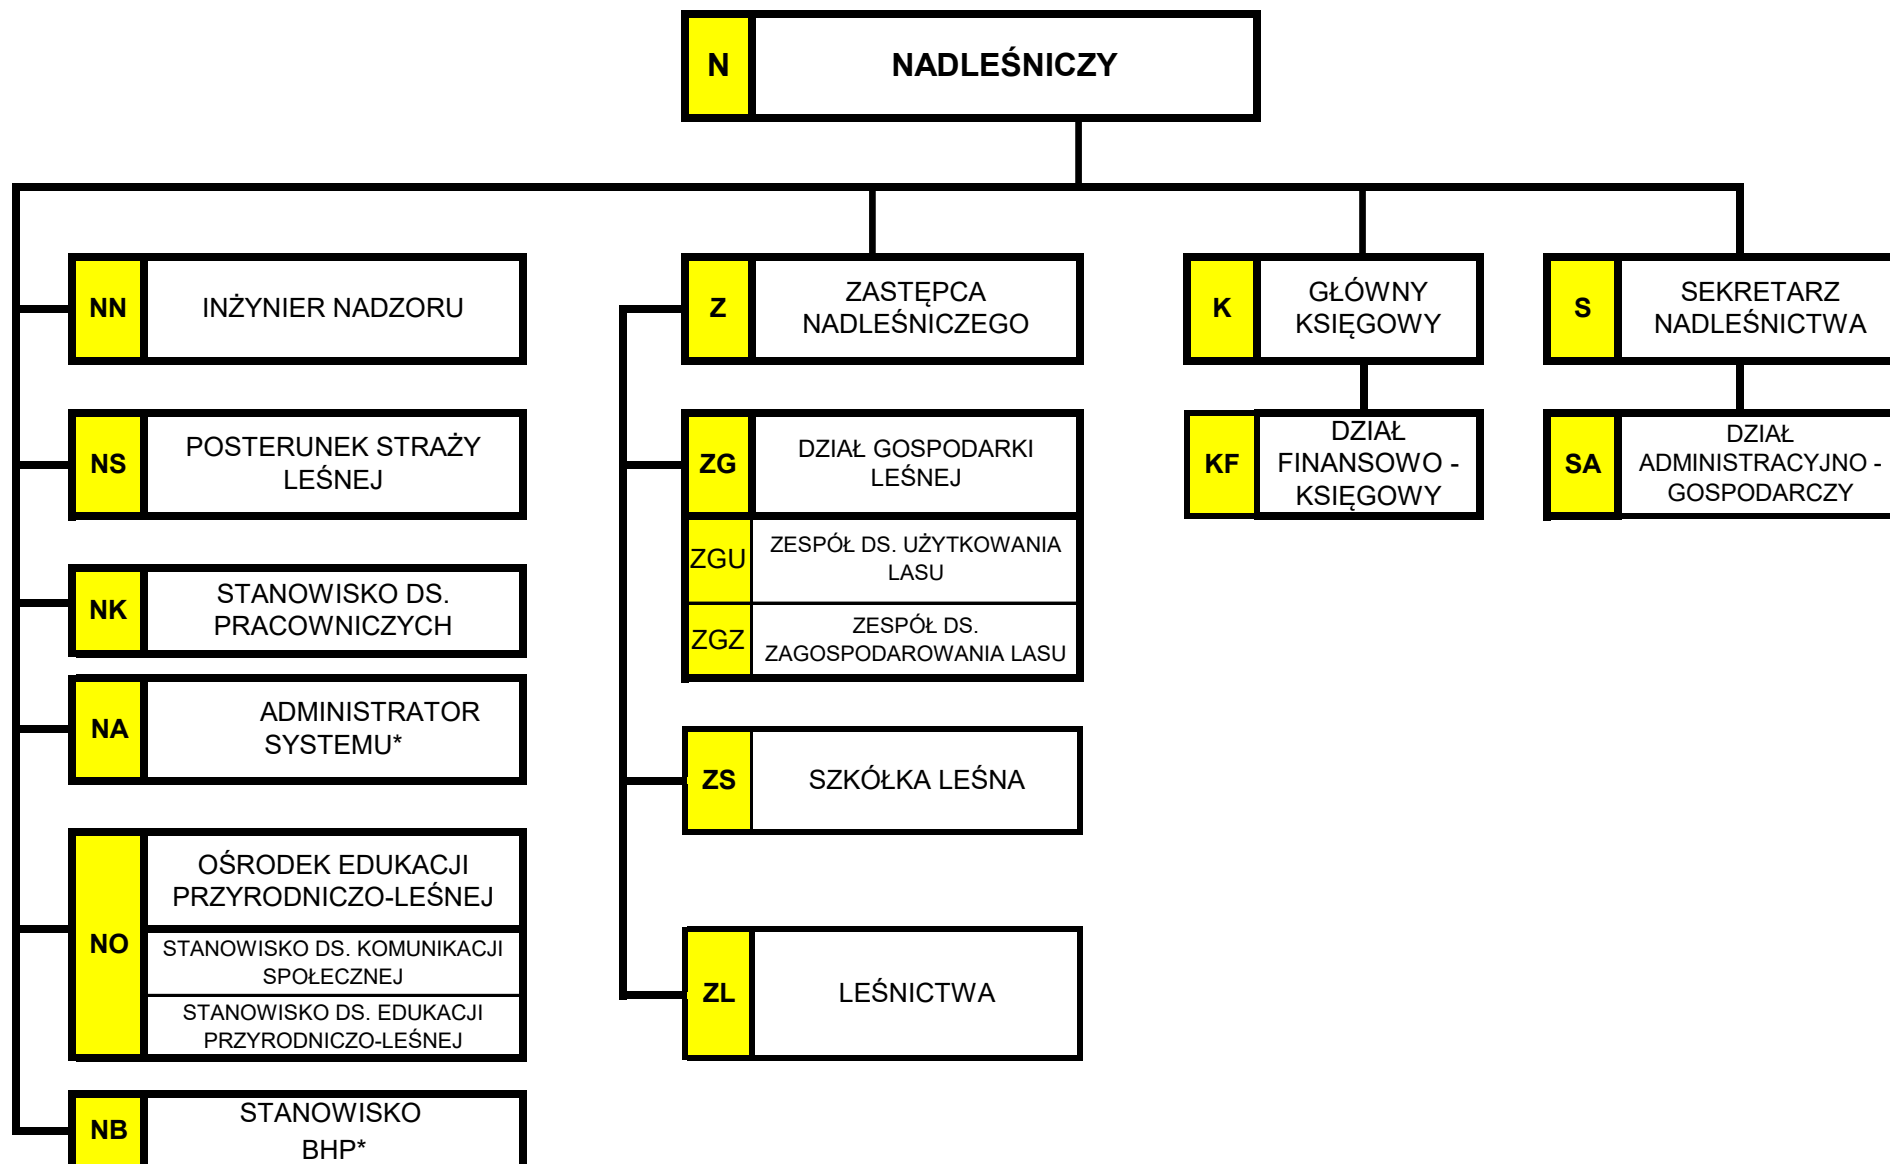

## SCHEMAT ORGANIZACYJNY NADLEŚNICTWA LUBSKO

\* Stanowisko nie ma wyodrębnionego etatu - podlega bezpośrednio nadleśniczemu bez względu na usytuowanie służbowe